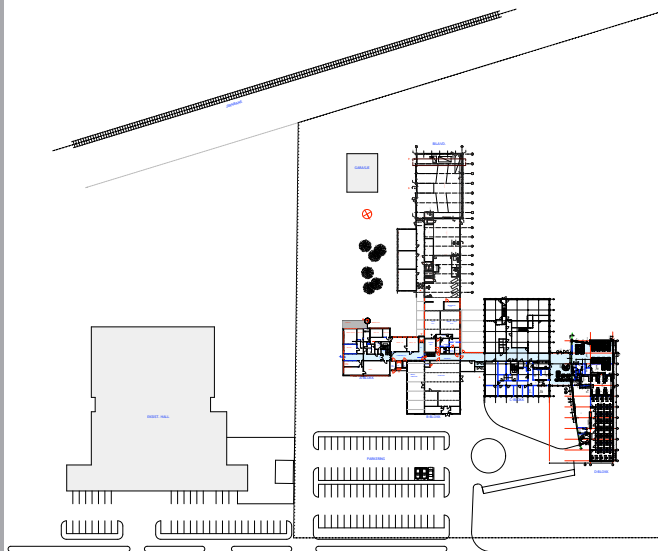

Røros Videregående Skole Røros

IDE:
Etablere en fleksibel utbyggingsstruktur som
tilbygg innpasses i.
Innlemme uterommet i helheten.

VIRKELIGHET:
Tilbygg, undervisningsareal

Byggherre: Sør-Trøndelag Fylkeskommune
Funksjon: Videregående skole
Areal: 1600 m²
Ferdigstilt: 1997